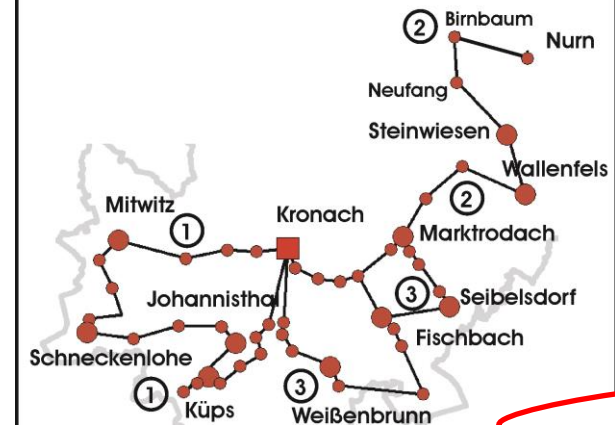

Tour 3: Weißenbrunn – Fischbach - Kronach

Hinfahrten				
Täglich + Feuerwerk		Wochenende		
Tag:	Do, Fr, Mo, Di, Mi, Do, Fr	Sa, So, Sa, So		
Datum:	11., 12., 15., 16., 17., 18., 19.	13., 14., 20., 21.		
	3670.003 OVF	7450.001 BUC		
Grün	-	18:20	Oberrodach Ortsmitte	18:10
Rucksmühle	18:19	-	Kleinvichtach	18:11
Weißenbrunn Ortsmitte	18:20	-	Großvichtach	18:12
Weißenbrunn Bf/Raiffeisen	18:21	-	Wurbach Abzw B 303	18:13
Thonberg	18:24	-	Waldbuch	18:14
Neuenreuth	18:25	-	Seibelsdorf	18:15
Friedrichsburg	18:26	-	Fischbach Ost	18:20
Wötzelsdorf Ortsmitte	-	18:30	Tauschendorf	18:21
Wötzelsdorf Nord	-	18:31	Wötzelsdorf Nord	18:22
Tauschendorf	-	18:32	Wötzelsdorf Ortsmitte	18:23
Fischbach Ost	-	18:33	Rucksmühle	18:27
Seibelsdorf	-	18:38	Grün	18:32
Waldbuch	-	18:39	Weißenbrunn Ortsmitte	18:38
Wurbach Abzw. B 303	-	18:40	Weißenbrunn Bf/Raiffeisenbank	18:39
Großvichtach	-	18:43	Thonberg	18:41
Kleinvichtach	-	18:44	Neuenreuth	18:42
Oberrodach Ortsmitte	-	18:45	Friedrichsburg	18:43
Oberrodach B 173	-	18:46	Kronach Landratsamt	18:54
Unterrödach B 173	-	18:48	Kronach Busbahnhof	18:56
Höfles	-	18:50		
Ruppen B 173	-	18:52		
Kronach Gabelsberger Str.	-	18:54		
Kronach Friedhof	-	18:57		
Kronach Marienplatz	-	18:59		
Kronach Landratsamt	18:31	19:01		
Kronach Busbahnhof	18:35	19:05		

Freischießenexpress 2016

Tour Nr. ① ② ③

Wichtiger Hinweis:
Manche Orte werden von mehreren Touren angefahren.
Bitte beachten Sie die **einzelnen Tourpläne!**

Tariffhinweise:

- Bei Fahrten zum Kronacher Freischießen werden an allen Haltestellen Tageskarten ausgegeben;
- Der **Fahrpreis** beträgt für alle Orte im Landkreis **4 € pro Person**;
- Die Tageskarte berechtigt zur Hin- und Rückfahrt am Ausgabetag!

Familienermäßigung:

- Bei Bezahlung von einem Erwachsenen werden die zur Familie gehörenden Kinder (bis 12 Jahre) unentgeltlich befördert!

Fahrausweise:

- Es werden ausschließlich Tageskarten verkauft.
- Sonstige DB- und OVF-Fahrscheine werden nicht anerkannt; Ausgenommen sind die Planfahrten Nr.:

3670.003, 7431.021/022, 7432.036, 7433.028, 7453.966/976

Rückfahrten			
Täglich		XXL-Nächte	
Tag:	Do, Mo, Di, Mi, Do, So	Fr, Sa, So, Fr, Sa	
Datum:	11., 15., 16., 17., 18., 21.	12., 13., 14., 19., 20.	
	7450.002 BUC	7450.002 BUC	7450.034 BUC
Kronach Busbahnhof "C"	23:30	23:30	01:30
Kronach Landratsamt	-	-	-
Friedrichsburg	23:34	23:34	01:34
Neuenreuth	23:35	23:35	01:35
Thonberg	23:37	23:37	01:37
Weißenbrunn Bf/Raiffeisenb.	23:40	23:40	01:40
Weißenbrunn Ortsmitte	23:41	23:41	01:41
Grün	23:46	23:46	01:46
Rucksmühle	23:49	23:49	01:49
Gössersdorf	23:52	23:52	01:52
Wötzelsdorf Ortsmitte	23:57	23:57	01:55
Wötzelsdorf Nord	23:58	23:58	01:56
Tauschendorf	23:59	23:59	01:57
Fischbach Ost	00:00	00:00	01:58
Seibelsdorf	00:05	00:05	02:04
Waldbuch	00:06	00:06	02:05
Wurbach Abzw B 303	00:07	00:07	02:07
Großvichtach	00:09	00:09	02:09
Kleinvichtach	00:11	00:11	02:11
Oberrodach Ortsmitte	00:13	00:13	02:13