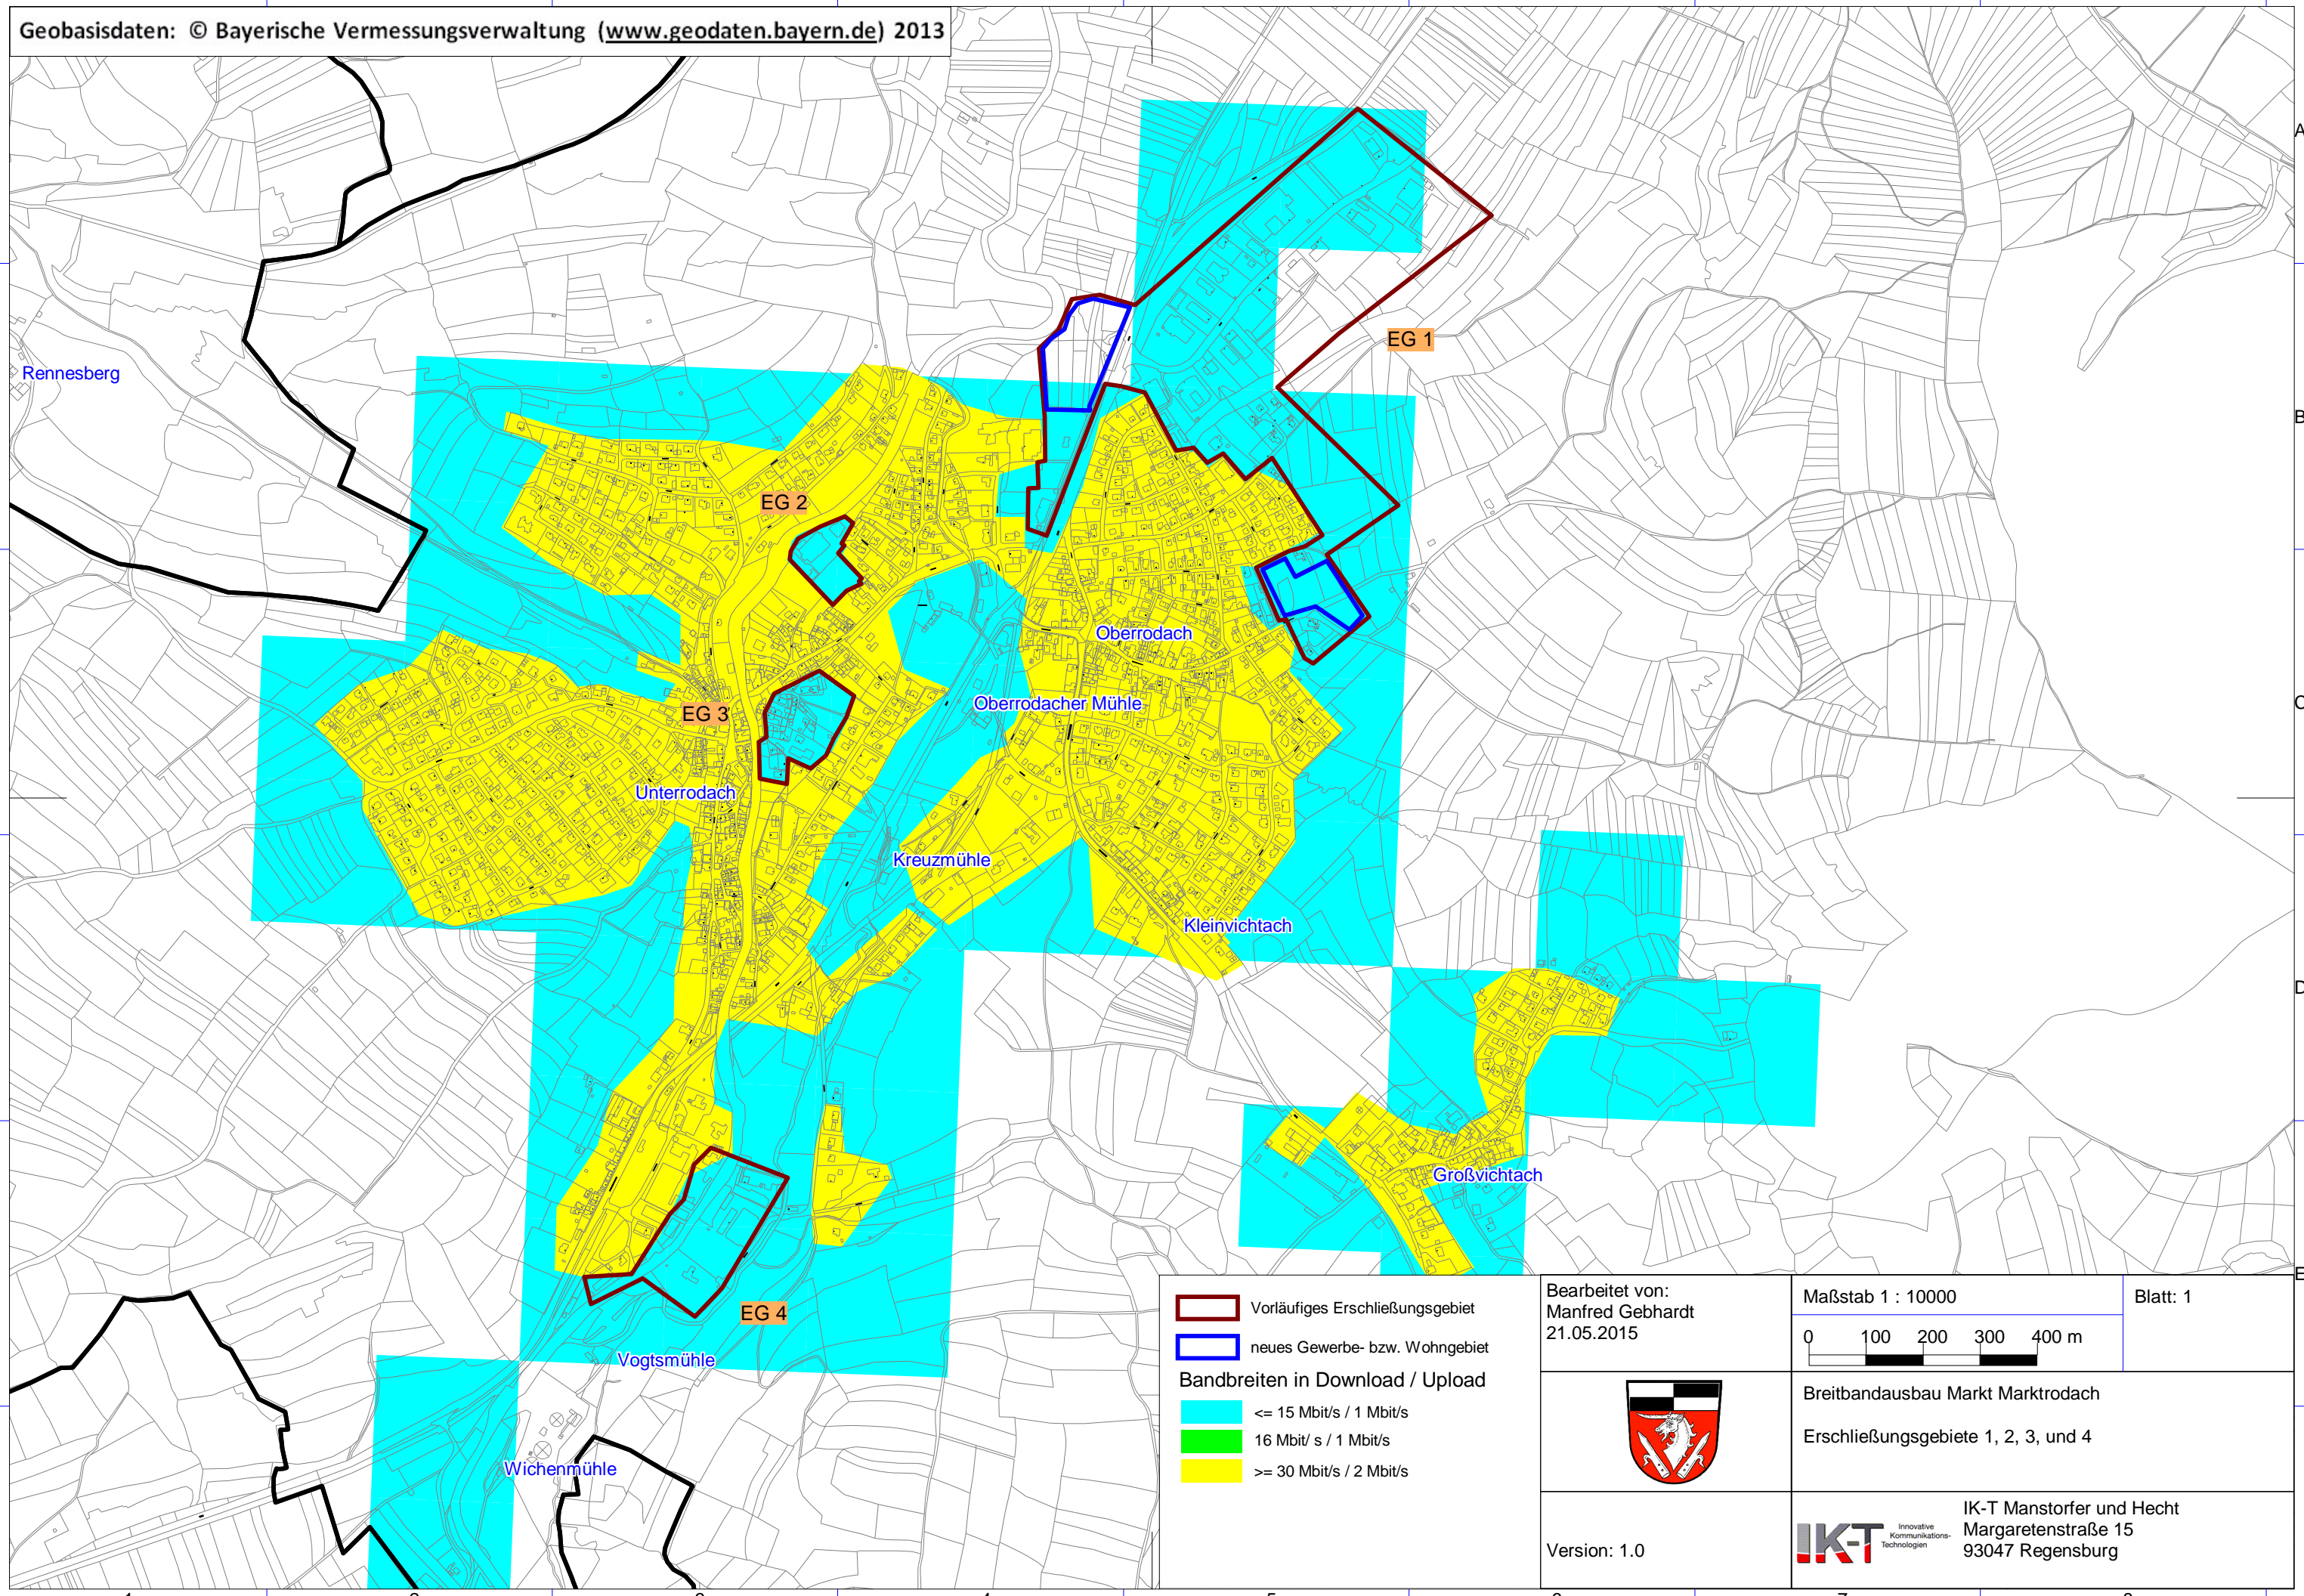

A
B
C
D
E

- Vorläufiges Erschließungsgebiet
- neues Gewerbe- bzw. Wohngebiet
- Bandbreiten in Download / Upload**
- ≤ 15 Mbit/s / 1 Mbit/s
- 16 Mbit/s / 1 Mbit/s
- ≥ 30 Mbit/s / 2 Mbit/s

Bearbeitet von:
Manfred Gebhardt
21.05.2015

Maßstab 1 : 10000

Blatt: 1

Breitbandausbau Markt Marktrodach
Erschließungsgebiete 1, 2, 3, und 4

Version: 1.0

IK-T Manstorfer und Hecht
Margaretenstraße 15
93047 Regensburg

1 2 3 4 5 6 7 8