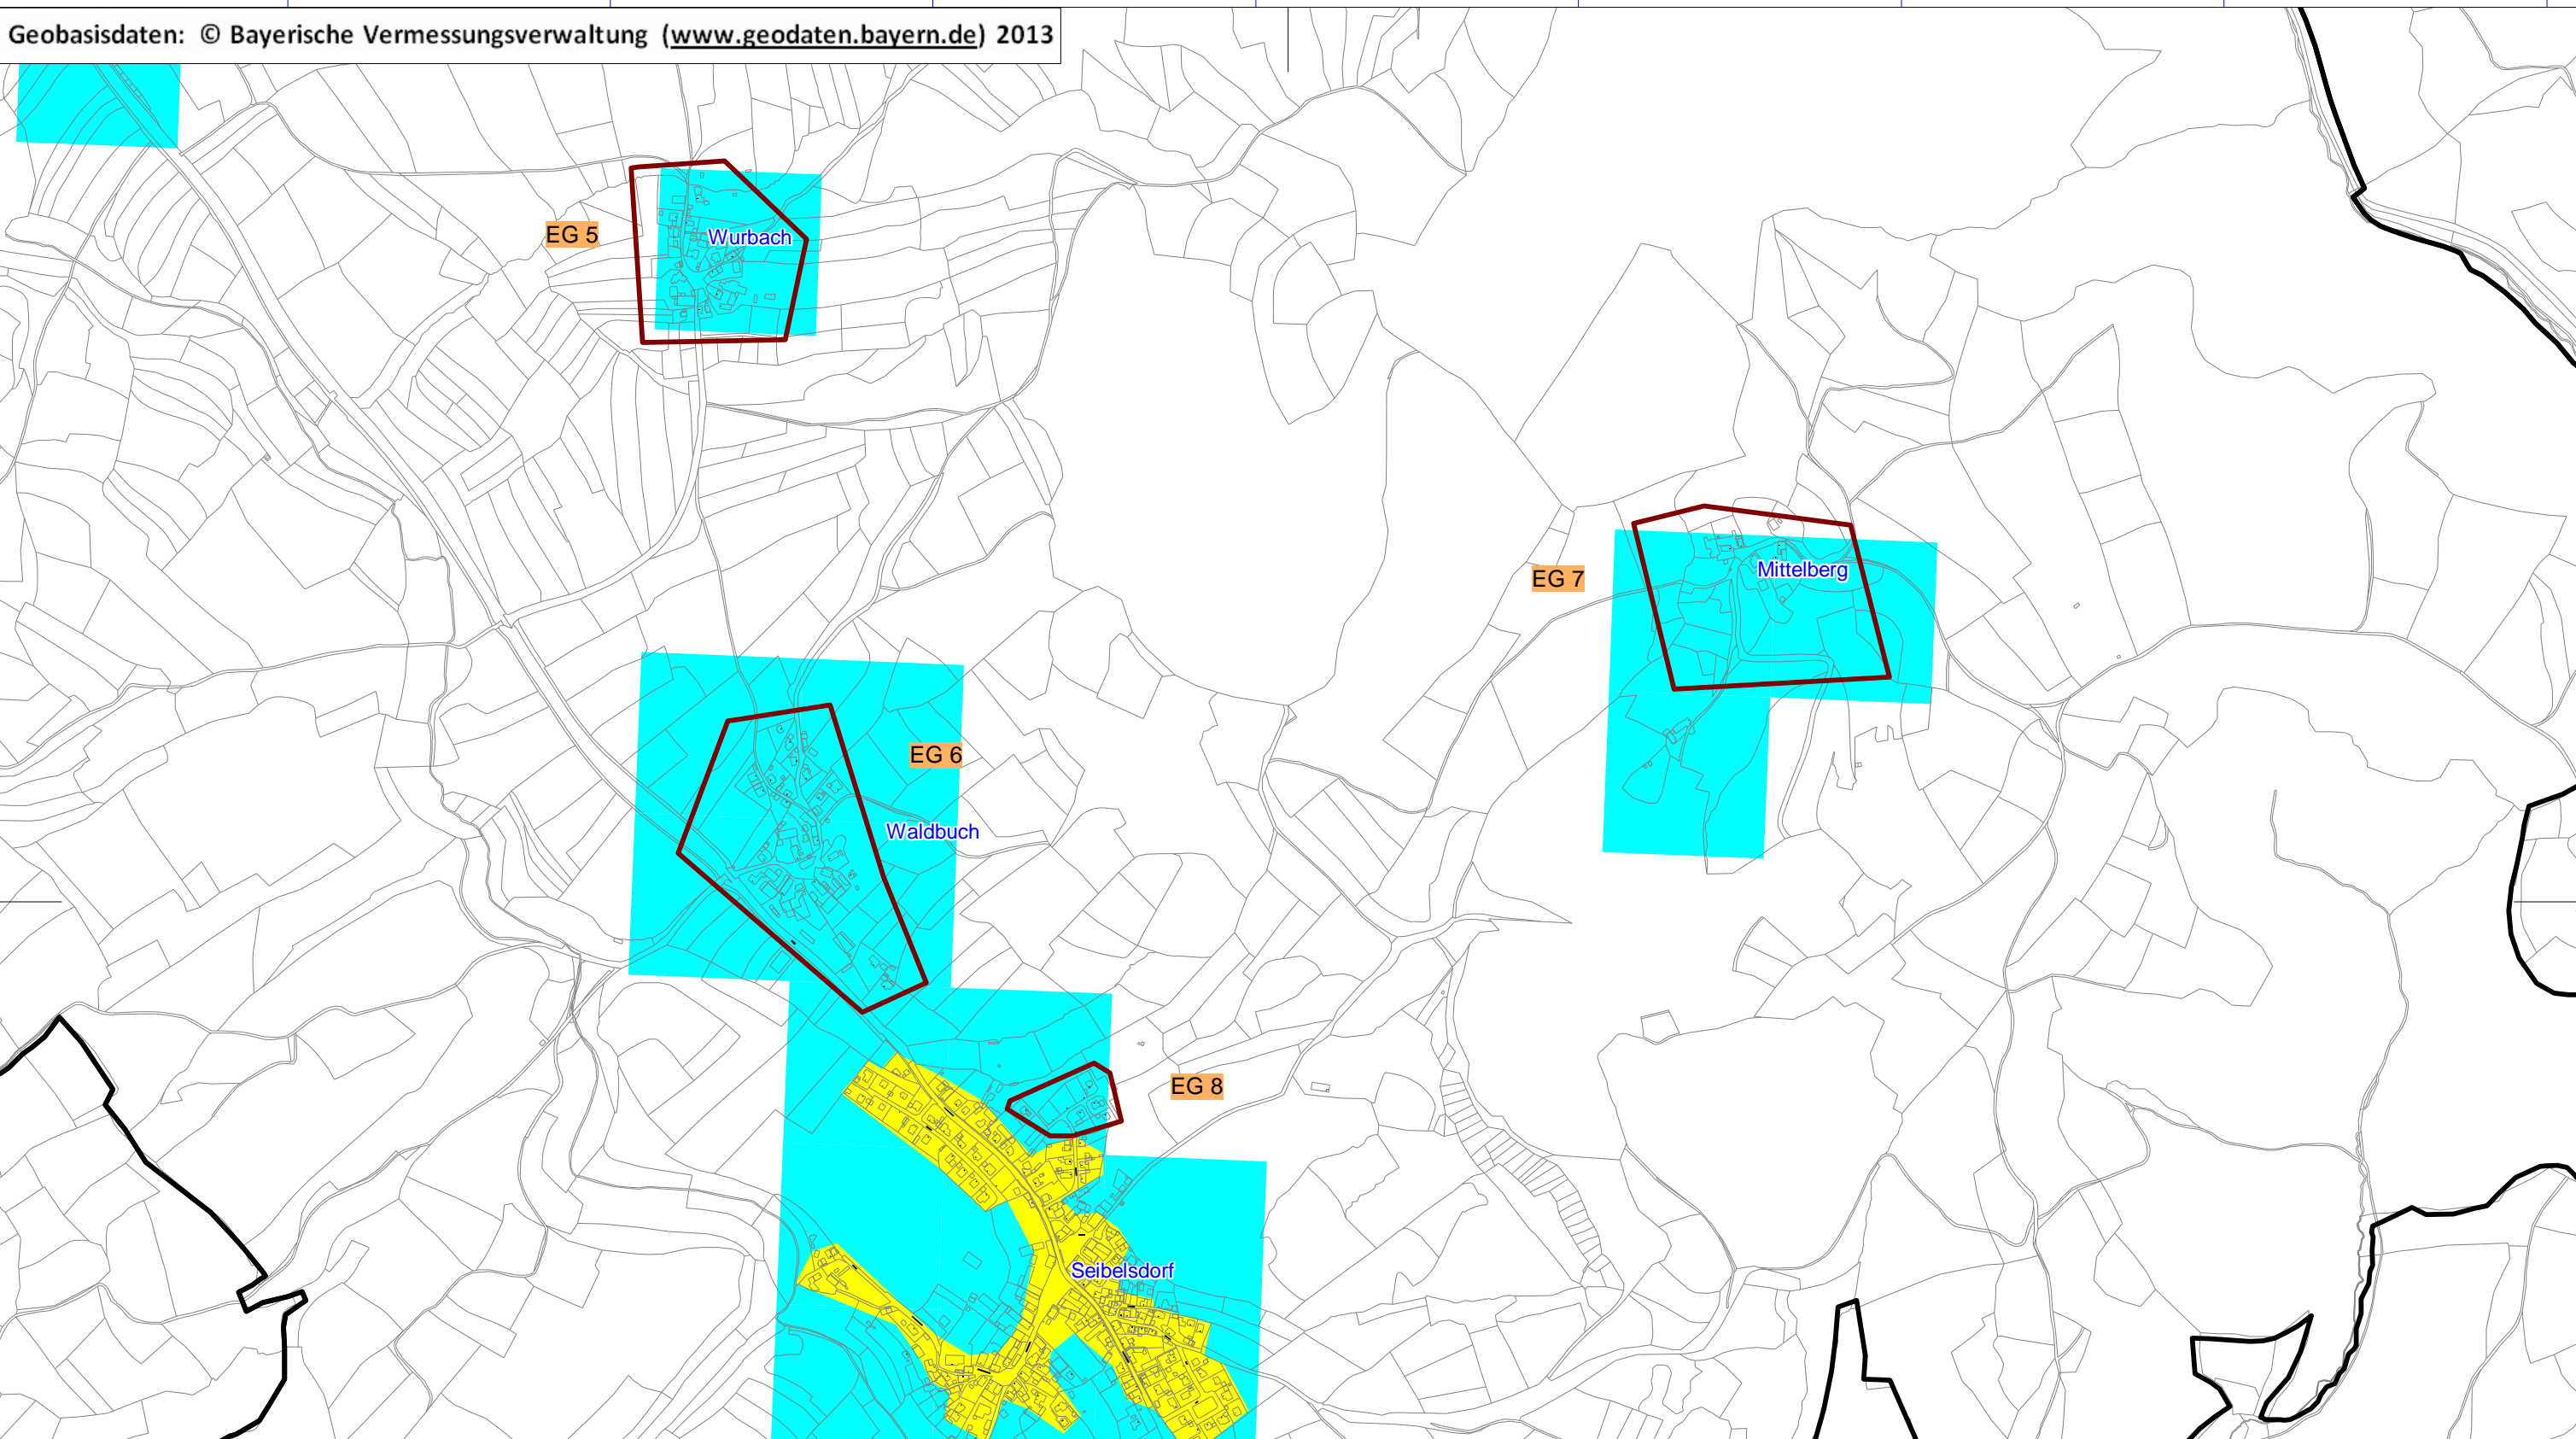

A
B
C
D
E

- Vorläufiges Erschließungsgebiet
 - neues Gewerbe- bzw. Wohngebiet
- Bandbreiten in Download / Upload**
- <= 15 Mbit/s / 1 Mbit/s
 - 16 Mbit/s / 1 Mbit/s
 - >= 30 Mbit/s / 2 Mbit/s

Bearbeitet von:
Manfred Gebhardt
08.04.2015

Maßstab 1 : 10000
0 100 200 300 400 m

Blatt: 1

Breitbandausbau Markt Marktrodach
Erschließungsgebiete 5, 6, 7, 8 und 9

Version: 1.0

IK-T Manstorfer und Hecht
Margaretenstraße 15
93047 Regensburg

1 2 3 4 5 6 7 8